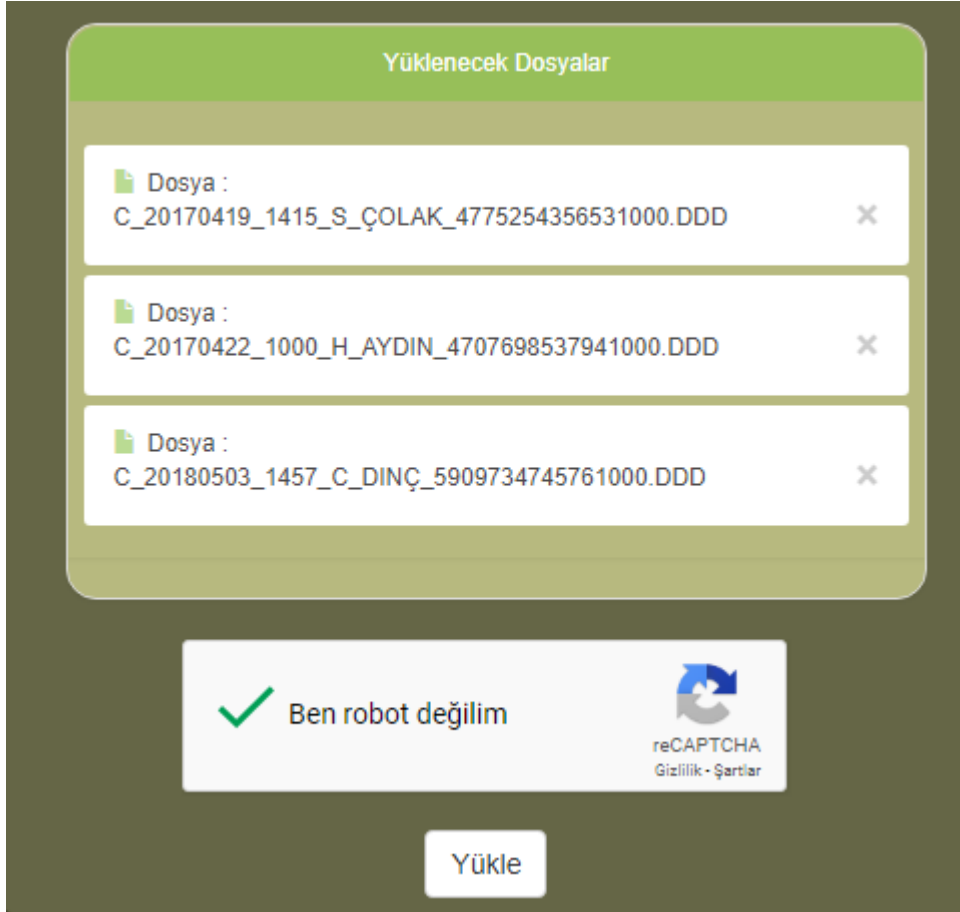

Ben robot değilim

reCAPTCHA
Gizlilik - Şartlar

Şekil 4

Örnek bir doğrulama işlemi aşağıdaki Şekil 5' te gösterilmiştir.

Şekil 5

Doğrulama tamamlandığında doğrulama kısmında bir yeşil onay işareti belirecektir.

Şekil 6

3. Adım - Dosyanın Yüklenmesi

Yüklenecek Dosyalar

Dosya :
C_20170419_1415_S_ÇOLAK_4775254356531000.DDD
Yükleme Tamamlandı.
Yükleme Tamamlandı.

Dosya :
C_20170422_1000_H_AYDIN_4707698537941000.DDD
Dosya Sistemde Zaten Mevcut - Yüklemeye Başarısız.
Dosya Sistemde Zaten Mevcut - Yüklemeye Başarısız.